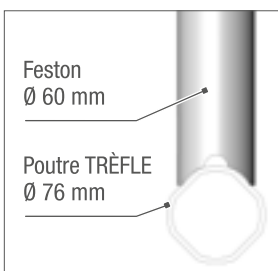

CORNADIS

FESTON AUTOBLOQUANT

	A	B
4 places sur 3 m	66 cm	22 cm
5 places sur 4 m	66 cm	22 cm
6 places sur 5 m	79 cm	22 cm
7 places sur 5 m	66 cm	22 cm
8 places sur 6 m	66 cm	22 cm

ATTENTION !
Utiliser des poteaux NUS
de 2,13 m avec brides