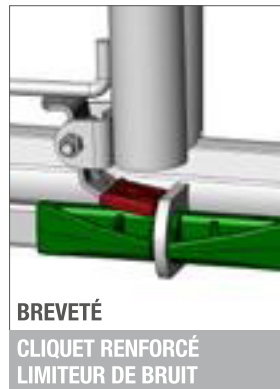

CORNADIS

FESTON AUTOBLOQUANT

	A	B
4 places sur 3 m	66 cm	22 cm
5 places sur 4 m	66 cm	22 cm
6 places sur 5 m	79 cm	22 cm
7 places sur 5 m	66 cm	22 cm
8 places sur 6 m	66 cm	22 cm

ATTENTION !
Utiliser des poteaux NUS
de 2,13 m avec brides