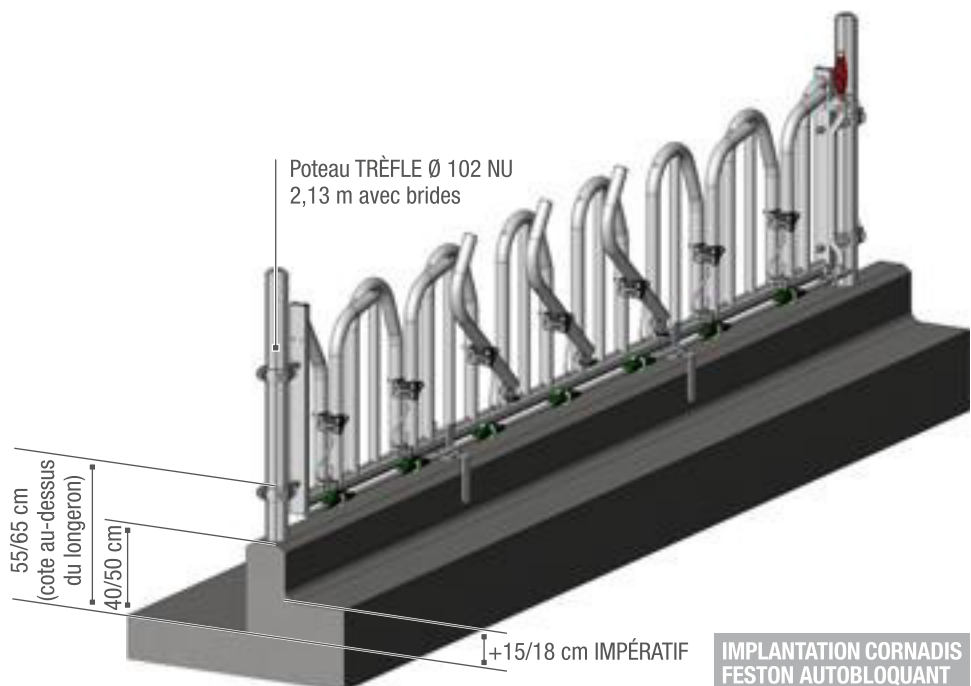

CORNADIS

FESTON AUTOBLOQUANT

	A	B
4 places sur 3 m	66 cm	22 cm
5 places sur 4 m	66 cm	22 cm
6 places sur 5 m	79 cm	22 cm
7 places sur 5 m	66 cm	22 cm
8 places sur 6 m	66 cm	22 cm

ATTENTION !
Utiliser des poteaux NUS
de 2,13 m avec brides

IMPLANTATION CORNADIS
FESTON AUTOBLOQUANT