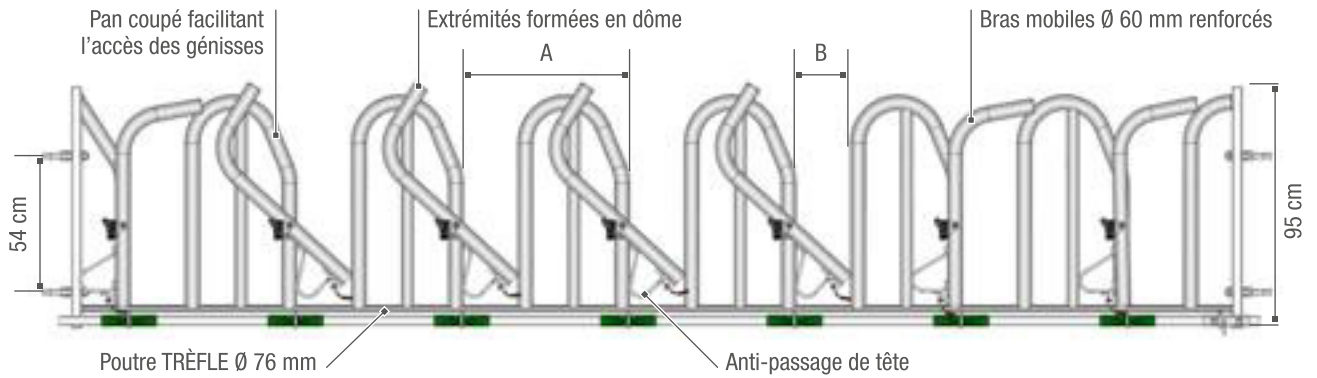

CORNADIS

FESTON AUTOBLOQUANT

	A	B
4 places sur 3 m	66 cm	22 cm
5 places sur 4 m	66 cm	22 cm
6 places sur 5 m	79 cm	22 cm
7 places sur 5 m	66 cm	22 cm
8 places sur 6 m	66 cm	22 cm

ATTENTION !
Utiliser des poteaux NUS
de 2,13 m avec brides